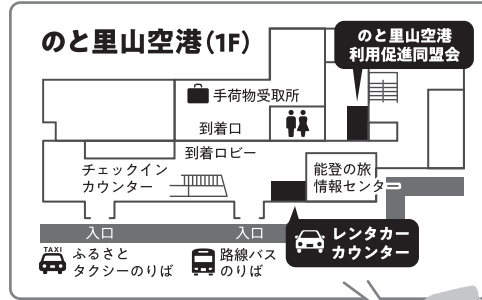

金沢⇒能登 レンタカー ¥3,000

キャッシュバックキャンペーン

期 間 2018/9/1 SAT
2019/3/31 SUN

キャッシュバックまでの流れ

お申込み締切 旅行出発日の5日前(土日祝日を除く)までとなります。
(例. 出発日が2019年1月6日(日)の場合、2018年12月28日(金)までにお申込みください)

STEP 1 最初に、ご旅行(飛行機、レンタカー、宿泊)の手配をお済ませください。

STEP 2 お申込み方法

- ・キャンペーンホームページ又は、下記FAX専用お申込み書にて申込みください。
- ・メール又は、FAXで「キャッシュバック券」をお送りします。
- ・ご記入いただきました個人情報は、本キャンペーンの事務に必要な範囲でのみ利用いたします。